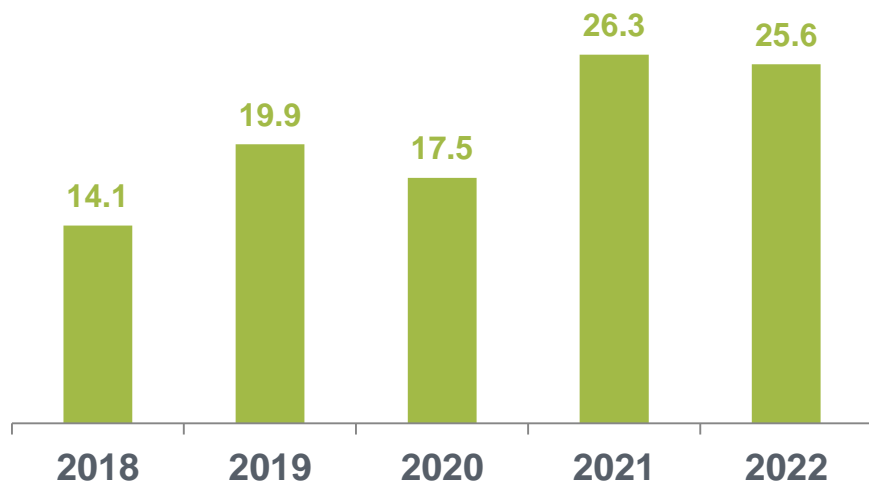

Всего лесных угодий
20 млн гектар

63,4% от общей площади
Томской области

на конец 2022 г.

Численность занятых

2022 г., в процентах

Отгружено продукции

в обработке древесины и производстве изделий из дерева, млрд рублей

Среднемесячная заработная плата

рублей